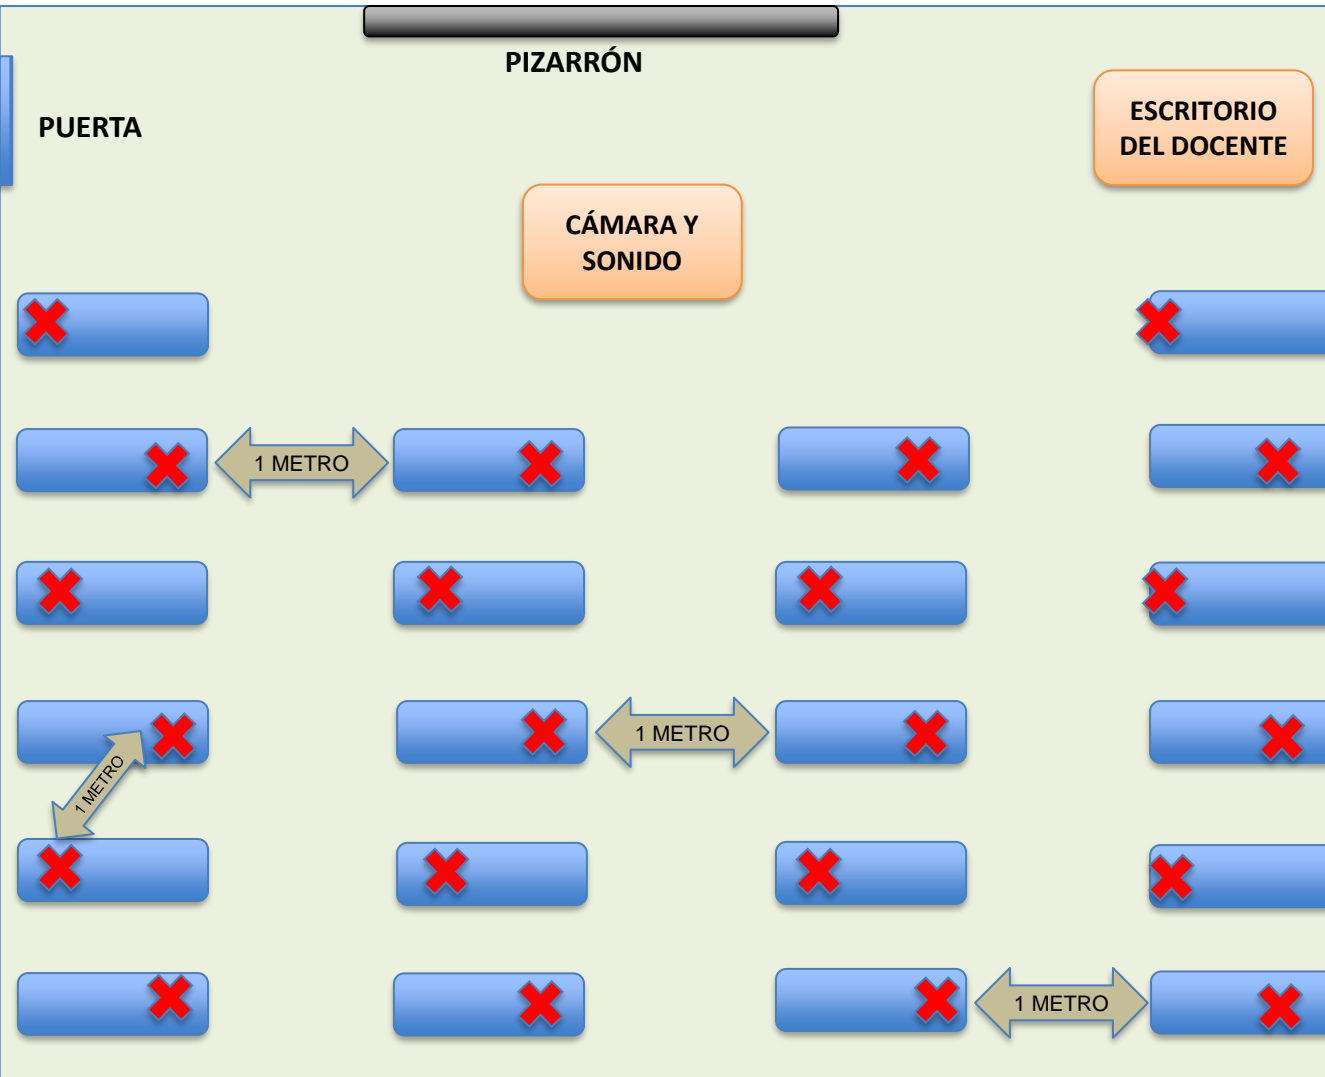

King'School
Cordillera

Organización de semanas alternas Diciembre

MESES DE DICIEMBRE 2021						
Lunes	Martes	Miércoles	Jueves	Viernes	Sábado	Domingo
6	7	8	9	10	11	12
13	14	15	16	17	18	19
20	21	22	23	24	25	26
27	28	29	30	31	1	28

Grupo 1 Impares

King'School
Cordillera

AFORO Y MEDIDAS SANITARIAS EN SALAS DE CLASE

- **Aforo 23: 22 alumnos y 1 docente.**
- **Separación entre estudiantes de 1 metro.**
- **Salas ventiladas.**
- **Kit de seguridad para cada sala.
(Alcohol gel y mascarillas institucionales para estudiantes)**

SEÑALÉTICA EN SALA

ESTORNUDOS
CON
ANTEBRAZO

LAVADO
DE
MANOS

NO
COMPARTIR
ALIMENTOS

NO
COMPARTIR
MATERIAL

USO DE
MASCARILLA

DISTANCIA
SOCIAL

RECOMENDACIONES