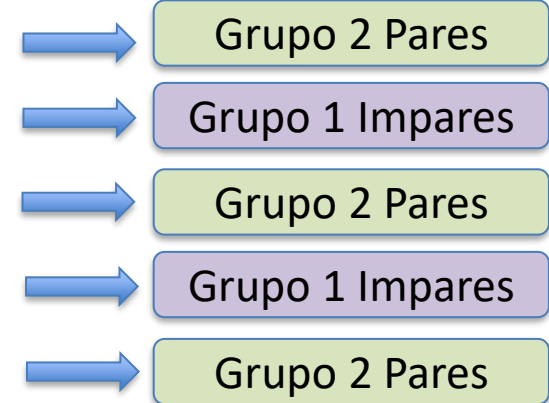

Organización de semanas alternas Noviembre

MESES DE NOVIEMBRE 2021						
Lunes	Martes	Miércoles	Jueves	Viernes	Sábado	Domingo
1	2	3	4	5	6	7
8	9	10	11	12	13	14
15	16	17	18	19	20	21
22	23	24	25	26	27	28
29	30	1	2	3	4	5